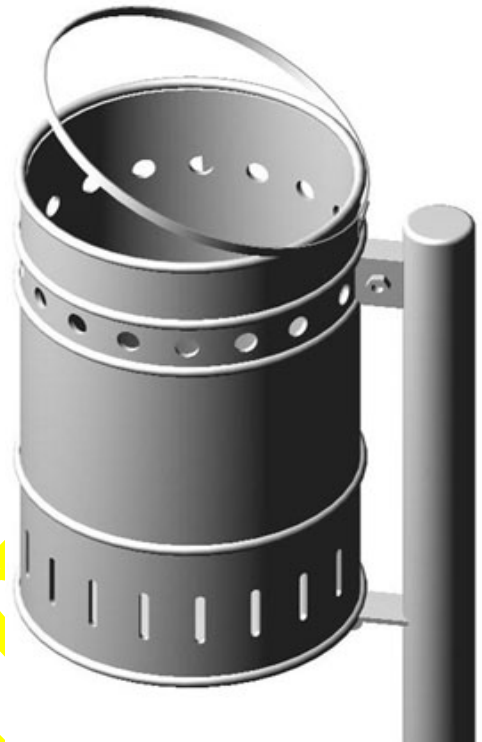

Référence du produit : ST16

Corbeille d'acier urbaine.

Corbeille ronde port-sacs, en tôle acier munie de trous décoratifs.

Pieu de soutènement en tube acier Ø 50 mm.

Peinte ou galvanisée et peinte.

La corbeille a un système arrêt-sac en acier galvanisé.

Dimensions :

Hauteur : 1300mm

Diamètre : 640.

NB : Peinture EPOXY. Couleur standard : Gris.

Pour d'autres couleurs nous consulter.

Quantité minimale : 10 unités